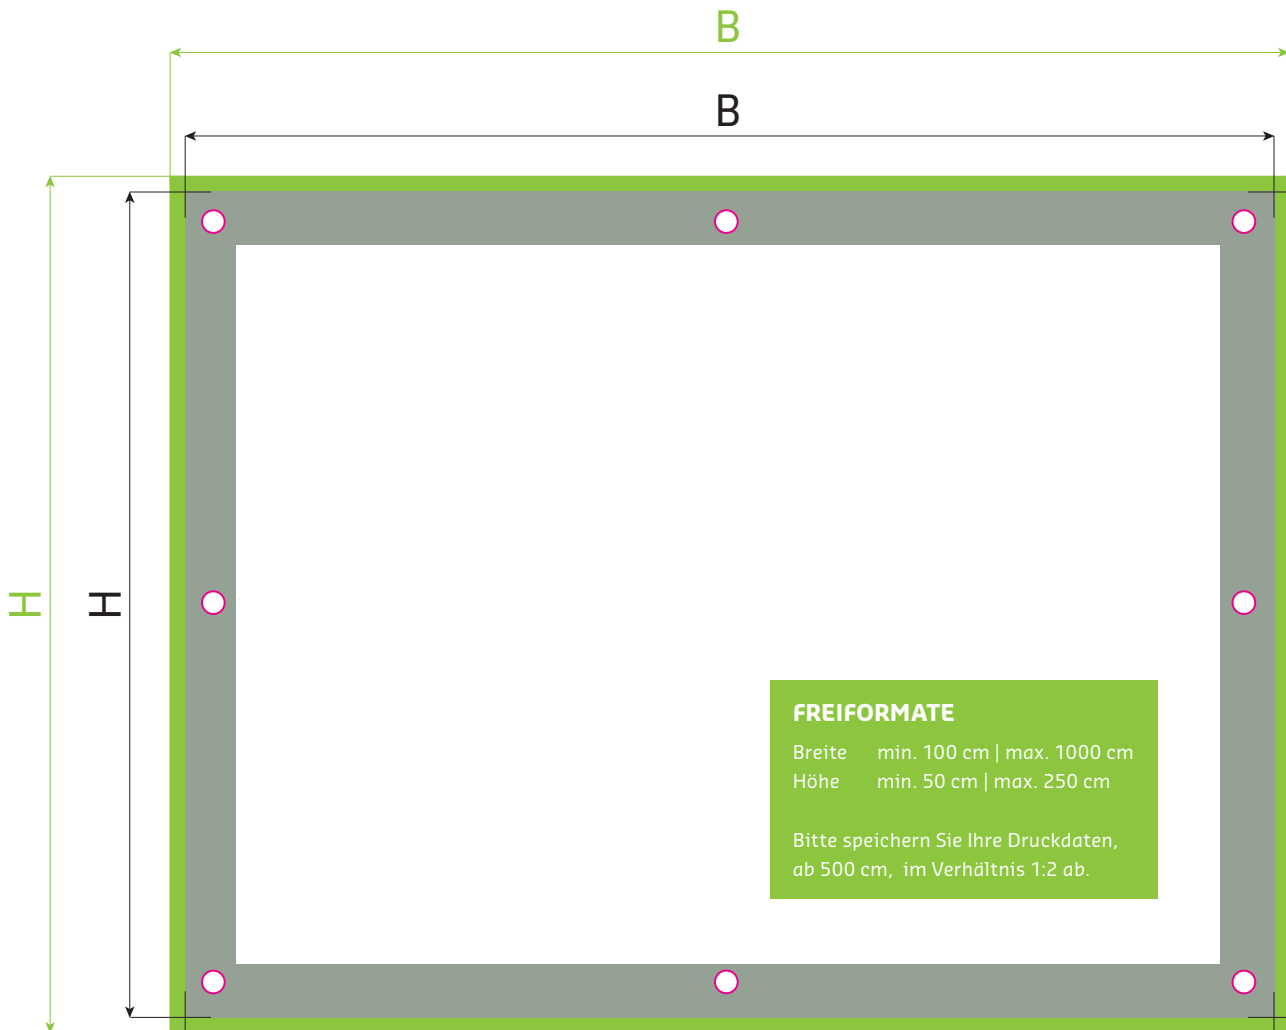

Mesh Banner / PVC Planen Textil Banner / Baugerüst Banner

Offenes Endformat: B x H
Beschnittenes/gestanztes Format

Datenformat: B x H
Offenes Endformat inkl. Beschnittzugabe (3 mm)

ERKLÄRUNGEN

-  **Informationsbereich**
Dieser Bereich markiert geeignete Flächen zum Platzieren von Texten und Bildern.
-  **Sicherheitsbereich (25 mm)**
Platzieren Sie in diesen Bereich keine Texte und Informationen, um unerwünschten Anschnitt zu verhindern.

-  **Beschnittzugabe (3 mm)**
Ziehen Sie Hintergründe und randabfallende Bilder in diesen zusätzlichen Bereich hinaus, um weiße Ränder nach dem Schneiden zu vermeiden.